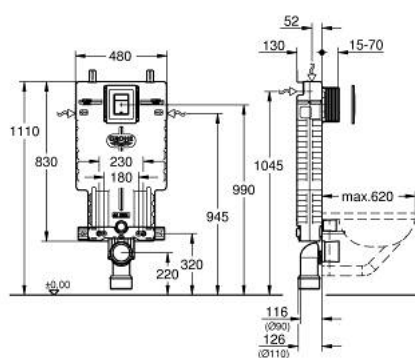

38 825 000 UNISSET SISTEMA DE INSTALAÇÃO PARA WC, 2-EM-1

DESCRIÇÃO DO PRODUTO

- Colour: cromado
- Cisterna GD 2, 6 - 9 l
- Composto por:
 - Elemento Uniset para WC (38 643 001)
 - Placa de descarga Skate Cosmopolitan, cromada (38 732 000)

38 825 000 UNISSET SISTEMA DE INSTALAÇÃO PARA WC, 2-EM-1

PEÇAS DE REPOSIÇÃO , outubro 2017 – now

- 1: cavilha roscada (Spare part-nr. 4276400M)
- 2: Acessórios de entrada de água e de escoamento (Spare part-nr. 37311K00)
 - 2.1: Porcas de aperto p/ 37584/37586 (Spare part-nr. 43511SH0)
 - 2.2: Emboque de borracha (Spare part-nr. 37119000)
- 3: PP-curva de saída DN 80 com ajuste (Spare part-nr. 42327000)
- 4: Redutor (Spare part-nr. 42242000)
- 5: Suporte para saída (Spare part-nr. 42243000)
- 6: Eixo de revisão para placas de descarga standard (Spare part-nr. 66783000)
- 7: Válvula de enchimento de entrada lateral (Spare part-nr. 37095000)
 - 7.1: Manipulo e tampa (Spare part-nr. 43734000)
 - 7.1.1: Obturador 1/2" (Spare part-nr. 4377000M)
 - 7.2: Cabeça de válvula (Spare part-nr. 43536000)
 - 7.3: Membrana (Spare part-nr. 4375800M)
 - 7.4: tampa (Spare part-nr. 43735000)
 - 7.5: Flutuador de válvula (5 peças) (Spare part-nr. 4379100M)
 - 7.6: conjunto de vedação (Spare part-nr. 43722000)*
- 8: Placa de fixação de fole (Spare part-nr. 42246000)
- 9: Bicha flexível: entradas de água fria e quente
Para Lineare 32 115, 33 848, Europlus
Eurodisc, Essence, Eurostyle, Concetto, Eurosmart. (Spare part-nr. 42233000)
 - 9.1: o'ring (Spare part-nr. 0319100M)
- 10: Válvula de descarga AV1