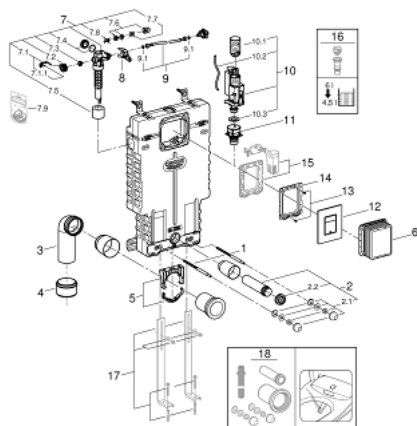

38 825 000 UNISSET SISTEMA DE INSTALAÇÃO PARA WC, 2-EM-1

DESCRIÇÃO DO PRODUTO

- Colour: cromado
- Cisterna GD 2, 6 - 9 l
- Composto por:
 - Elemento Uniset para WC (38 643 001)
 - Placa de descarga Skate Cosmopolitan, cromada (38 732 000)

38 825 000 UNISSET SISTEMA DE INSTALAÇÃO PARA WC, 2-EM-1

PEÇAS DE REPOSIÇÃO , outubro 2017 – now

- 1: cavilha roscada (Spare part-nr. 4276400M)
- 2: Acessórios de entrada de água e de escoamento (Spare part-nr. 37311K00)
 - 2.1: Porcas de aperto p/ 37584/37586 (Spare part-nr. 43511SH0)
 - 2.2: Emboque de borracha (Spare part-nr. 37119000)
- 3: PP-curva de saída DN 80 com ajuste (Spare part-nr. 42327000)
- 4: Redutor (Spare part-nr. 42242000)
- 5: Suporte para saída (Spare part-nr. 42243000)
- 6: Eixo de revisão para placas de descarga standard (Spare part-nr. 66783000)
- 7: Válvula de enchimento de entrada lateral (Spare part-nr. 37095000)
 - 7.1: Manipulo e tampa (Spare part-nr. 43734000)
 - 7.1.1: Obturador 1/2" (Spare part-nr. 4377000M)
 - 7.2: Cabeça de válvula (Spare part-nr. 43536000)
 - 7.3: Membrana (Spare part-nr. 4375800M)
 - 7.4: tampa (Spare part-nr. 43735000)
 - 7.5: Flutuador de válvula (5 peças) (Spare part-nr. 4379100M)
 - 7.6: conjunto de vedação (Spare part-nr. 43722000)*
- 8: Placa de fixação de fole (Spare part-nr. 42246000)
- 9: Bicha flexível: entradas de água fria e quente
Para Lineare 32 115, 33 848, Europlus
Eurodisc, Essence, Eurostyle, Concetto, Eurosmart. (Spare part-nr. 42233000)
 - 9.1: o'ring (Spare part-nr. 0319100M)
- 10: Válvula de descarga AV1