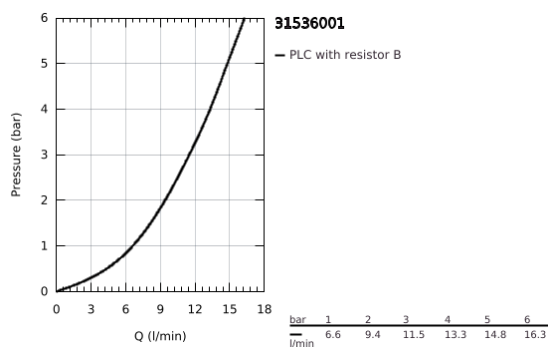

31 536 001 BAUCURVE MONOCOMANDO DE LAVA-LOUÇA 1/2"

DESCRIÇÃO DO PRODUTO

- Colour: cromado
- Bica alta
- Acabamento GROHE LongLife
- Cartucho de discos cerâmicos GROHE SmoothControl 28 mm
- Vias de água separadas - sem chumbo e níquel
- Bica com mousseur
- Bica giratória, ângulo de rotação do manípulo de 360°
- Ligações flexíveis
- Conjunto de fixação metálico
- Caudal máximo (a 3 bar): 11.5 l/min
- Pressão mínima 1,0 bar

31 536 001 BAUCURVE MONOCOMANDO DE LAVA-LOUÇA 1/2"

PEÇAS DE REPOSIÇÃO , abril 2022 – now

1: Cartucho (Spare part-nr. 46963000)

2: Perlator tipo "Mousseur" (Spare part-nr. 13967000)

3: Kit de fixação

(Spare part-nr. 48384000)