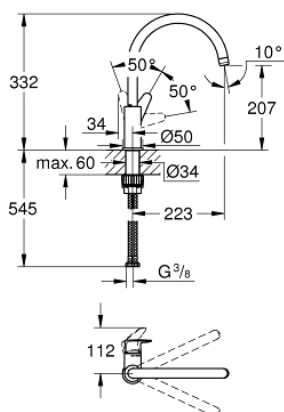

31 536 001 BAUCURVE MONOCOMANDO DE LAVA-LOUÇA 1/2"

DESCRIÇÃO DO PRODUTO

- Colour: cromado
- Bica alta
- Acabamento GROHE LongLife
- Cartucho de discos cerâmicos GROHE SmoothControl 28 mm
- Vias de água separadas - sem chumbo e níquel
- Bica com mousseur
- Bica giratória, ângulo de rotação do manípulo de 360°
- Ligações flexíveis
- Conjunto de fixação metálico
- Caudal máximo (a 3 bar): 11.5 l/min
- Pressão mínima 1,0 bar

31 536 001 BAUCURVE MONOCOMANDO DE LAVA-LOUÇA 1/2"

PEÇAS DE REPOSIÇÃO , abril 2022 – now

1: Cartucho (Spare part-nr. 46963000)

2: Perlator tipo "Mousseur" (Spare part-nr. 13967000)

3: Kit de fixação

(Spare part-nr. 48384000)

4: Clip de fixação (Spare part-nr. 4826600M)

5: placa de estabilização (Spare part-nr. 05334000)