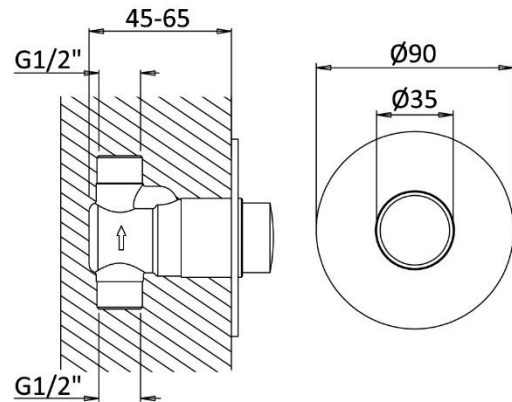

Produto | Product

Torneira encastrável temporizada de duche | *Concealed self-closing shower tap*

142 001 0XX

IMAGEM* | *IMAGE**

DESENHO DIMENSIONAL | *DIMENSIONAL DRAWING*

ESPECIFICAÇÕES | *SPECIFICATIONS*

- Torneira encastrável temporizada de duche
- Tempo de fluxo: 20seg. (+/- 5 seg.)
- Cartucho Temporizado
- Inclui elemento encastrável

- *Concealed self-closing shower tap*
- *Flow time: 20 sec. (+/- 5sec.)*
- *Cartridge Self Closing*
- *With concealed body*

DIAGRAMA CAUDAL | *FLOW DIAGRAM*

- Caudal a 3 bar: 10,1l/min

- *Flow rate at 3 bar: 10,1 l/min*

INSTRUÇÕES DE MANUTENÇÃO | *MAINTENANCE INSTRUCTIONS*