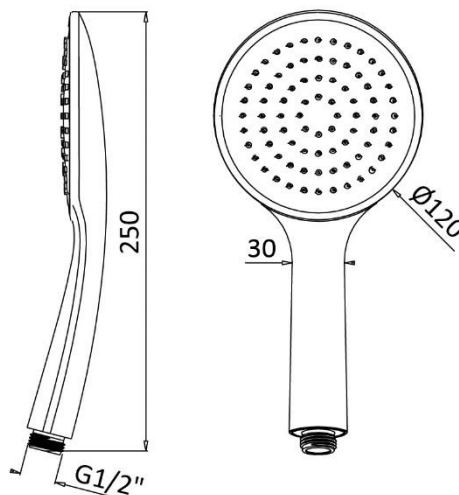

### Produto | Product

Chuveiro de mão - Emotion | Handshower - Emotion

145 510 8XX

IMAGEM\* | IMAGE\*

DESENHO DIMENSIONAL | DIMENSIONAL DRAWING

ESPECIFICAÇÕES | SPECIFICATIONS

- Chuveiro de mão - Emotion;
- Sistema anticalcário BRUMA ConfortClean®;
- Ligação de 1/2".

- Handshower - Emotion;
- Anti-limescale system BRUMA ConfortClean®;
- Connection 1/2".

DIAGRAMA CAUDAL | FLOW DIAGRAM

- Caudal a 3 bar: 13,5 l/min.

- Flow rate at 3 bar: 13,5 l/min.

INSTRUÇÕES DE MANUTENÇÃO | MAINTENANCE INSTRUCTIONS