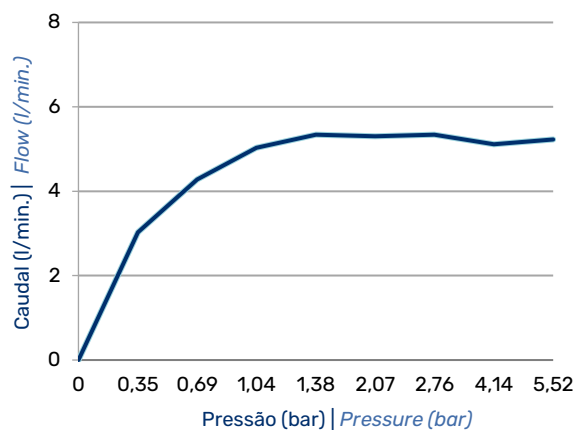

Produto | Product

Monocomando de lavatório | *Basin mixer*

102 010 2XX

IMAGEM* | IMAGE*

DESENHO DIMENSIONAL | DIMENSIONAL DRAWING

ESPECIFICAÇÕES | SPECIFICATIONS

- Monocomando de lavatório;
- Cartucho de discos cerâmicos BRUMA SmoothBreeze®;
- Tecnologia para menor consumo de água BRUMA EcoDrop®;
- Ligações flexíveis.

- *Basin mixer;*
- *Ceramic cartridge Cold Start BRUMA SmoothBreeze®;*
- *Water-saving technology BRUMA EcoDrop®;*
- *Flexible connection hoses.*

DIAGRAMA CAUDAL | FLOW DIAGRAM

EFICIÊNCIA HÍDRICA | WATER LABEL **A**