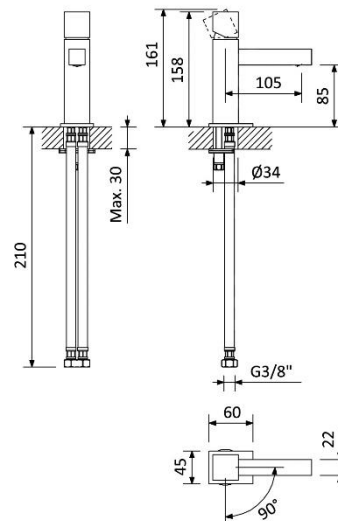

Produto | Product

Monocomando de lavatório | *Basin mixer*

102 010 2XX

IMAGEM* | IMAGE*

DESENHO DIMENSIONAL | DIMENSIONAL DRAWING

ESPECIFICAÇÕES | SPECIFICATIONS

- Monocomando de lavatório;
- Cartucho de discos cerâmicos BRUMA SmoothBreeze®;
- Tecnologia para menor consumo de água BRUMA EcoDrop®;
- Ligações flexíveis.

- *Basin mixer;*
- *Ceramic cartridge Cold Start BRUMA SmoothBreeze®;*
- *Water-saving technology BRUMA EcoDrop®;*
- *Flexible connection hoses.*

DIAGRAMA CAUDAL | FLOW DIAGRAM

EFICIÊNCIA HÍDRICA | WATER LABEL **A**