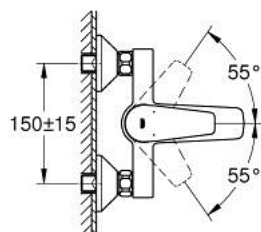

23 604 001 BAUEDGE <P>MONOCOMANDO DE BANHEIRA E DUCHE 1/2" </P>

DESCRIÇÃO DO PRODUTO

- Colour: cromado
- Montagem na parede
- Manipulo metálico
- Cartucho de discos cerâmicos GROHE SmoothControl 35 mm
- Com limitador ecológico de temperatura
- Acabamento GROHE LongLife
- Limitador ecológico de caudal
- Inversor automático: banheira/duche
- Bica com mousseur
- Saída inferior para duche de 1/2" com válvula anti-retorno integrada
- Rácores em S (150 ± 25)
- Edição Profissional

23 604 001 **BAUEDGE <P>MONOCOMANDO DE BANHEIRA E DUCHE 1/2" </P>**

PEÇAS DE REPOSIÇÃO , novembro 2021 – now

- 1: Cartucho (Spare part-nr. 46374000)
 - 2: Manípulo regulador com Aquadimmer (Spare part-nr. 64309000)
 - 3: Inversor (Spare part-nr. 65655000)
 - 4: Sede 1/2" (Spare part-nr. 08565000)
 - 5: Perlator tipo "Mousseur" (Spare part-nr. 13941000)
 - 6: Rácor em S (Spare part-nr. 12075000)
 - 6.1: Obturador 1/2" (Spare part-nr. 0138600M)
 - 6.2: Espelho (Spare part-nr. 0221000M)
 - 7: Prolongamentos 3/4", 20 mm (Spare part-nr. 0713000M)*
 - 8: Chave de caixa (Spare part-nr. 19332000)*
 - 9: Chave de porcas (Spare part-nr. 19377000)*
- * Acessórios Opcionais