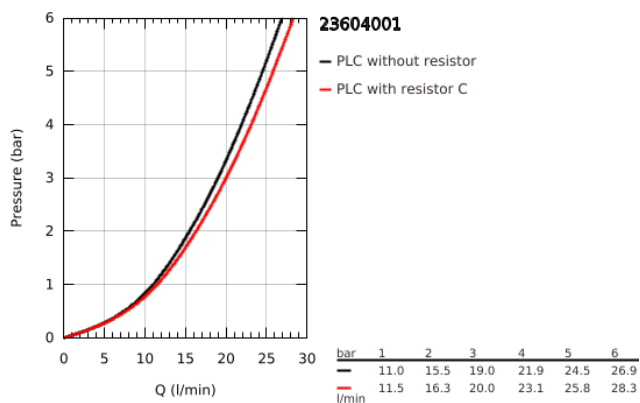

23 604 001 BAUEDGE <P>MONOCOMANDO DE BANHEIRA E DUCHE 1/2" </P>

DESCRIÇÃO DO PRODUTO

- Colour: cromado
- Montagem na parede
- Manipulo metálico
- Cartucho de discos cerâmicos GROHE SmoothControl 35 mm
- Com limitador ecológico de temperatura
- Acabamento GROHE LongLife
- Limitador ecológico de caudal
- Inversor automático: banheira/duche
- Bica com mousseur
- Saída inferior para duche de 1/2" com válvula anti-retorno integrada
- Rácores em S (150 ± 25)
- Edição Profissional