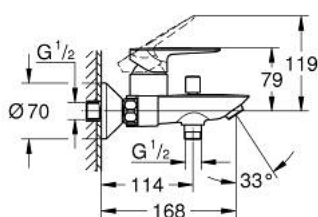

23 604 001 BAUEDGE <P>MONOCOMANDO DE BANHEIRA E DUCHE 1/2" </P>

DESCRIÇÃO DO PRODUTO

- Colour: cromado
- Montagem na parede
- Manipulo metálico
- Cartucho de discos cerâmicos GROHE SmoothControl 35 mm
- Com limitador ecológico de temperatura
- Acabamento GROHE LongLife
- Limitador ecológico de caudal
- Inversor automático: banheira/duche
- Bica com mousseur
- Saída inferior para duche de 1/2" com válvula anti-retorno integrada
- Rácores em S (150 ± 25)
- Edição Profissional

23 604 001 **BAUEDGE <P>MONOCOMANDO DE BANHEIRA E DUCHE 1/2" </P>**

PEÇAS DE REPOSIÇÃO , novembro 2021 – now

- 1: Cartucho (Spare part-nr. 46374000)
 - 2: Manípulo regulador com Aquadimmer (Spare part-nr. 64309000)
 - 3: Inversor (Spare part-nr. 65655000)
 - 4: Sede 1/2" (Spare part-nr. 08565000)
 - 5: Perlator tipo "Mousseur" (Spare part-nr. 13941000)
 - 6: Rácor em S (Spare part-nr. 12075000)
 - 6.1: Obturador 1/2" (Spare part-nr. 0138600M)
 - 6.2: Espelho (Spare part-nr. 0221000M)
 - 7: Prolongamentos 3/4", 20 mm (Spare part-nr. 0713000M)*
 - 8: Chave de caixa (Spare part-nr. 19332000)*
 - 9: Chave de porcas (Spare part-nr. 19377000)*
- * Acessórios Opcionais