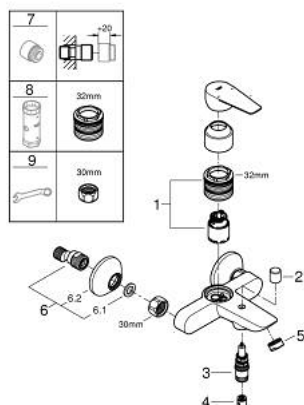

23 604 001 BAUEDGE <P>MONOCOMANDO DE BANHEIRA E DUCHE 1/2" </P>

DESCRIÇÃO DO PRODUTO

- Colour: cromado
- Montagem na parede
- Manipulo metálico
- Cartucho de discos cerâmicos GROHE SmoothControl 35 mm
- Com limitador ecológico de temperatura
- Acabamento GROHE LongLife
- Limitador ecológico de caudal
- Inversor automático: banheira/duche
- Bica com mousseur
- Saída inferior para duche de 1/2" com válvula anti-retorno integrada
- Rácores em S (150 ± 25)
- Edição Profissional

23 604 001 **BAUEDGE <P>MONOCOMANDO DE BANHEIRA E DUCHE 1/2" </P>**

PEÇAS DE REPOSIÇÃO , novembro 2021 – now

- 1: Cartucho (Spare part-nr. 46374000)
 - 2: Manípulo regulador com Aquadimmer (Spare part-nr. 64309000)
 - 3: Inversor (Spare part-nr. 65655000)
 - 4: Sede 1/2" (Spare part-nr. 08565000)
 - 5: Perlator tipo "Mousseur" (Spare part-nr. 13941000)
 - 6: Rácor em S (Spare part-nr. 12075000)
 - 6.1: Obturador 1/2" (Spare part-nr. 0138600M)
 - 6.2: Espelho (Spare part-nr. 0221000M)
 - 7: Prolongamentos 3/4", 20 mm (Spare part-nr. 0713000M)*
 - 8: Chave de caixa (Spare part-nr. 19332000)*
 - 9: Chave de porcas (Spare part-nr. 19377000)*
- * Acessórios Opcionais