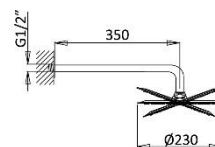

Produto | Product

Sistema embutido de duche com chuveiro de parede em ABS Ø230 mm e kit de chuveiro mão Elo | *Concealed shower set with ABS shower head Ø230 mm and Elo handshower set*

101 764 2XX

IMAGEM* | IMAGE*

DESENHO DIMENSIONAL | DIMENSIONAL DRAWING

ESPECIFICAÇÕES | SPECIFICATIONS

- Sistema embutido de duche com chuveiro de parede em ABS Ø230 mm e kit de chuveiro mão Elo;
- Cartucho de discos cerâmicos com cold start BRUMA SmoothBreeze®;
- Tecnologia para menor consumo de água BRUMA AirEcoDrop®;
- Sistema anticalcário BRUMA ConfortClean®;
- Chuveiro de mão - Elo e chuveiro Ø230mm com redutor de caudal 6 l/min;
- Com elemento encastrável 200 210 1NO.

- *Concealed shower set with ABS shower head Ø230 mm and Elo handshower set;*
- *BRUMA SmoothBreeze® Ceramic cartridge with cold start;*
- *Water-saving technology BRUMA AirEcoDrop®;*
- *Anti-limescale system BRUMA ConfortClean®;*
- *Hand shower - Elo and shower Ø230mm with flow reducer 6 l/min;*
- *With concealed body 200 210 1NO.*

- *Concealed body*
- *Ceramic headparts 1/2" - 90°*
- *Screws and plugs included*

DIAGRAMA CAUDAL | *FLOW DIAGRAM*

Caudais a 3 bar:

- Saída 1 (sem restrição): 12,2 l/min
- Saída 2 (sem restrição): 11,5 l/min