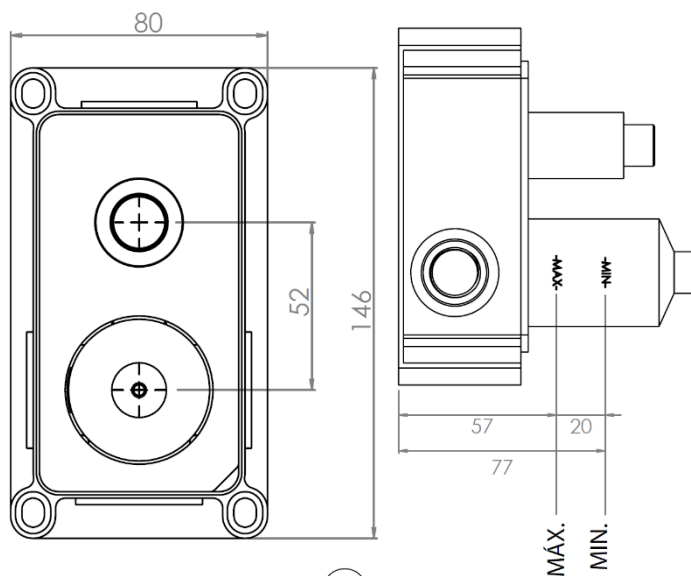

Produto | Product

Sistema embutido de duche com chuveiro de parede em ABS Ø230 mm e kit de chuveiro mão Elo | *Concealed shower set with ABS shower head Ø230 mm and Elo handshower set*

101 764 2XX

IMAGEM* | IMAGE*

DIAGRAMA CAUDAL | FLOW DIAGRAM

EFICIÊNCIA HÍDRICA | WATER LABEL **A**

INSTRUÇÕES DE MANUTENÇÃO | MAINTENANCE INSTRUCTIONS

* Imagem não contratual | *Non-contractual image

Product

Elemento encastrável | *Concealed body*

200 210 1N0

IMAGEM* | *IMAGE**

DESENHO DIMENSIONAL | *DIMENSIONAL DRAWING*

ESPECIFICAÇÕES | *SPECIFICATIONS*

- Elemento encastrável
- Castelos de discos cerâmicos 1/2", 90°
- Inclui parafusos e buchas para fixação

- *Concealed body*
- *Ceramic headparts 1/2" - 90°*
- *Screws and plugs included*

DIAGRAMA CAUDAL | *FLOW DIAGRAM*

Caudais a 3 bar:

- Saída 1 (sem restrição): 12,2 l/min
- Saída 2 (sem restrição): 11,5 l/min