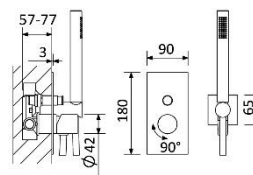

Produto | Product

Sistema embutido de duche com chuveiro de parede em ABS Ø230 mm e kit de chuveiro mão Elo | *Concealed shower set with ABS shower head Ø230 mm and Elo handshower set*

101 764 2XX

IMAGEM* | IMAGE*

DESENHO DIMENSIONAL | DIMENSIONAL DRAWING

ESPECIFICAÇÕES | SPECIFICATIONS

- Sistema embutido de duche com chuveiro de parede em ABS Ø230 mm e kit de chuveiro mão Elo;
- Cartucho de discos cerâmicos com cold start BRUMA SmoothBreeze®;
- Tecnologia para menor consumo de água BRUMA AirEcoDrop®;
- Sistema anticalcário BRUMA ConfortClean®;
- Chuveiro de mão - Elo e chuveiro Ø230mm com redutor de caudal 6 l/min;
- Com elemento encastrável 200 210 1NO.

- *Concealed shower set with ABS shower head Ø230 mm and Elo handshower set;*
- *BRUMA SmoothBreeze® Ceramic cartridge with cold start;*
- *Water-saving technology BRUMA AirEcoDrop®;*
- *Anti-limescale system BRUMA ConfortClean®;*
- *Hand shower - Elo and shower Ø230mm with flow reducer 6 l/min;*
- *With concealed body 200 210 1NO.*

- *Concealed body*
- *Ceramic headparts 1/2" - 90°*
- *Screws and plugs included*

DIAGRAMA CAUDAL | *FLOW DIAGRAM*

Caudais a 3 bar:

- Saída 1 (sem restrição): 12,2 l/min
- Saída 2 (sem restrição): 11,5 l/min