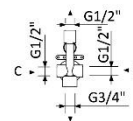

Produto | Product

Sistema embutido de duche com chuveiro de parede em ABS Ø230 mm e kit de chuveiro mão Elo | *Concealed shower set with ABS shower head Ø230 mm and Elo handshower set*

101 764 2XX

IMAGEM* | IMAGE*

DESENHO DIMENSIONAL | DIMENSIONAL DRAWING

ESPECIFICAÇÕES | SPECIFICATIONS

- Sistema embutido de duche com chuveiro de parede em ABS Ø230 mm e kit de chuveiro mão Elo;
- Cartucho de discos cerâmicos com cold start BRUMA SmoothBreeze®;
- Tecnologia para menor consumo de água BRUMA AirEcoDrop®;
- Sistema anticalcário BRUMA ConfortClean®;
- Chuveiro de mão - Elo e chuveiro Ø230mm com redutor de caudal 6 l/min;
- Com elemento encastrável 200 210 1NO.

- *Concealed shower set with ABS shower head Ø230 mm and Elo handshower set;*
- *BRUMA SmoothBreeze® Ceramic cartridge with cold start;*
- *Water-saving technology BRUMA AirEcoDrop®;*
- *Anti-limescale system BRUMA ConfortClean®;*
- *Hand shower - Elo and shower Ø230mm with flow reducer 6 l/min;*
- *With concealed body 200 210 1NO.*

- *Concealed body*
- *Ceramic headparts 1/2" - 90°*
- *Screws and plugs included*

DIAGRAMA CAUDAL | *FLOW DIAGRAM*

Caudais a 3 bar:

- Saída 1 (sem restrição): 12,2 l/min
- Saída 2 (sem restrição): 11,5 l/min