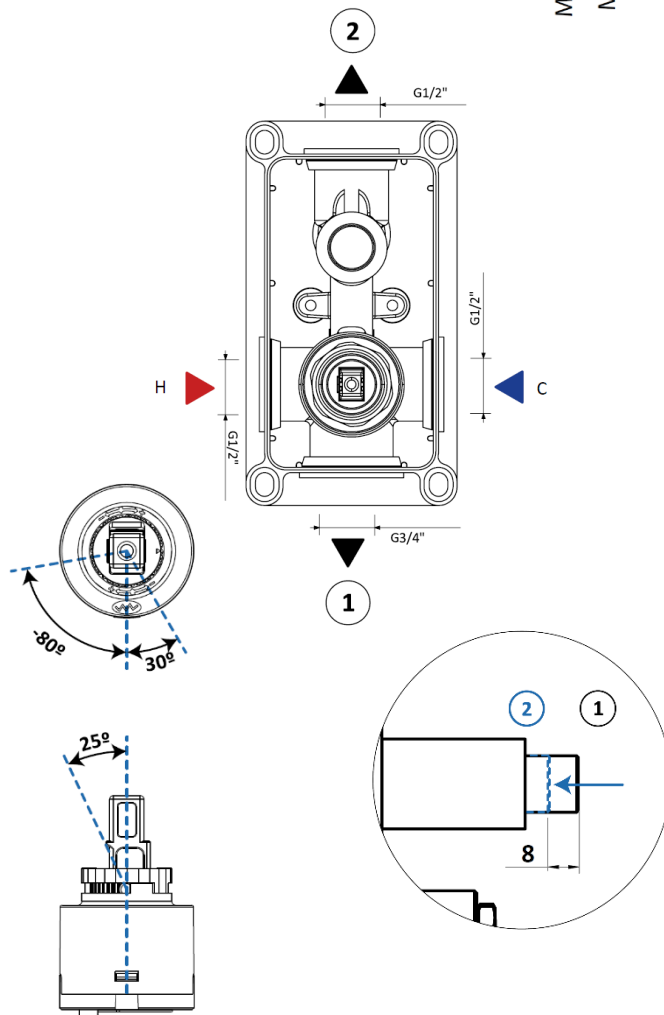

* Imagem não contratual | **Non-contractual image*