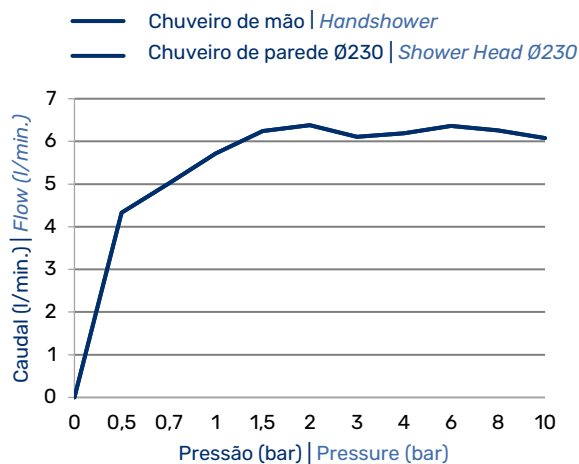

DIAGRAMA CAUDAL | FLOW DIAGRAM

EFICIÊNCIA HÍDRICA | WATER LABEL **A**

INSTRUÇÕES DE MANUTENÇÃO | MAINTENANCE INSTRUCTIONS