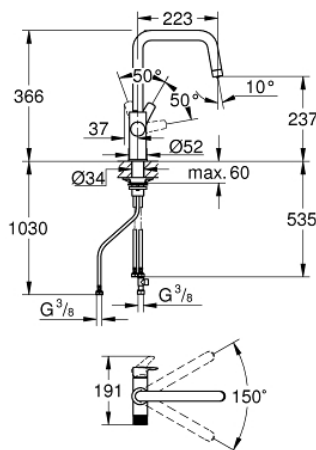

30 583 000 GROHE BLUE PURE EUROSMART TORNEIRA COM FILTRO

DESCRIÇÃO DO PRODUTO

- Colour: cromado
- Composto por:
- Monocomando de lava-louça com filtro
- 1 furo para instalação
- Bica em U
- Manipulo separado para água filtrada
- Cartucho de discos cerâmicos GROHE SilkMove 28 mm
- Bica giratória, ângulo de rotação do manípulo de 150°
- Perlatores internos separados para água filtrada e não filtrada
- Ligações flexíveis
- A torneira deve ser instalada com o conjunto de filtro à sua escolha

30 583 000 GROHE BLUE PURE EUROSMART TORNEIRA COM FILTRO

PEÇAS DE REPOSIÇÃO , julho 2021 – now

- 1: Manipulo e tampa (Spare part-nr. 48531000)
- 2: casquilho roscado (Spare part-nr. 07419000)
- 3: Cartucho (Spare part-nr. 46963000)
- 4: Castelo de discos cerâmicos de 1/2" (Spare part-nr. 48620000)
- 5: Mousseur GROHE Blue U and C spout (Spare part-nr. 48343000)
- 6: Kit de fixação

(Spare part-nr. 48384000)

- 7: placa de estabilização (Spare part-nr. 05334000)

- 8: Garrafa de vidro

(Spare part-nr. 40405001)*

- 9: Copos de vidro (6 peças) (Spare part-nr. 40437000)*
- 10: Starter Set Filtro Osmose Inversa (Spare part-nr. 40877000)*
- 11: Starter Set Osmose Inversa com filtro de mineralização (Spare part-nr. 40878000)*
- 12: Conjunto de filtro Tamanho S (Spare part-nr. 40438001)*
- 13: Conjunto de filtro Magnésio + Zinco (Spare part-nr. 40875000)*
- 14: Conjunto filtro Ultrasafe (Spare part-nr. 40876000)*
- 15: Conjunto de filtro de Carbono Ativado (Spare part-nr. 41136000)*