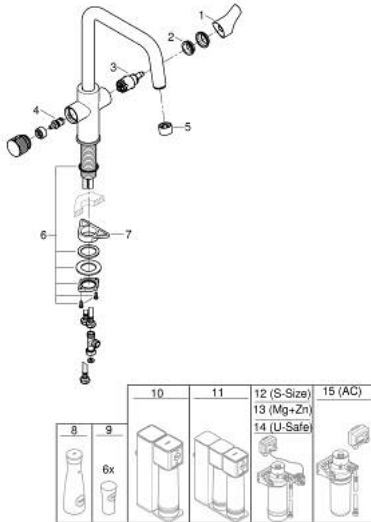

30 583 000 GROHE BLUE PURE EUROSMART TORNEIRA COM FILTRO

DESCRIÇÃO DO PRODUTO

- Colour: cromado
- Composto por:
- Monocomando de lava-louça com filtro
- 1 furo para instalação
- Bica em U
- Manipulo separado para água filtrada
- Cartucho de discos cerâmicos GROHE SilkMove 28 mm
- Bica giratória, ângulo de rotação do manípulo de 150°
- Perlatores internos separados para água filtrada e não filtrada
- Ligações flexíveis
- A torneira deve ser instalada com o conjunto de filtro à sua escolha

30 583 000 GROHE BLUE PURE EUROSMART TORNEIRA COM FILTRO

PEÇAS DE REPOSIÇÃO , julho 2021 – now

- 1: Manipulo e tampa (Spare part-nr. 48531000)
- 2: casquilho roscado (Spare part-nr. 07419000)
- 3: Cartucho (Spare part-nr. 46963000)
- 4: Castelo de discos cerâmicos de 1/2" (Spare part-nr. 48620000)
- 5: Mousseur GROHE Blue U and C spout (Spare part-nr. 48343000)
- 6: Kit de fixação

(Spare part-nr. 48384000)

- 7: placa de estabilização (Spare part-nr. 05334000)

- 8: Garrafa de vidro

(Spare part-nr. 40405001)*

- 9: Copos de vidro (6 peças) (Spare part-nr. 40437000)*
- 10: Starter Set Filtro Osmose Inversa (Spare part-nr. 40877000)*
- 11: Starter Set Osmose Inversa com filtro de mineralização (Spare part-nr. 40878000)*
- 12: Conjunto de filtro Tamanho S (Spare part-nr. 40438001)*
- 13: Conjunto de filtro Magnésio + Zinco (Spare part-nr. 40875000)*
- 14: Conjunto filtro Ultrasafe (Spare part-nr. 40876000)*
- 15: Conjunto de filtro de Carbono Ativado (Spare part-nr. 41136000)*