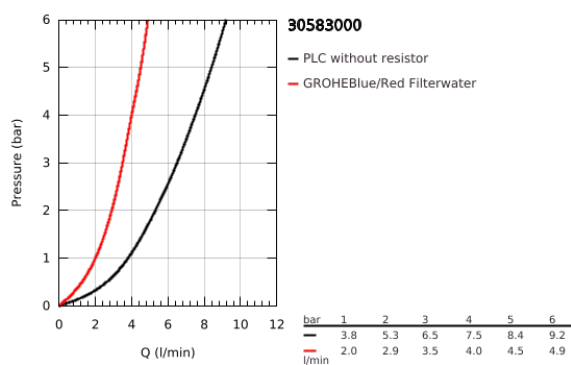

30 583 000 GROHE BLUE PURE EUROSMART TORNEIRA COM FILTRO

DESCRIÇÃO DO PRODUTO

- Colour: cromado
- Composto por:
- Monocomando de lava-louça com filtro
- 1 furo para instalação
- Bica em U
- Manipulo separado para água filtrada
- Cartucho de discos cerâmicos GROHE SilkMove 28 mm
- Bica giratória, ângulo de rotação do manípulo de 150°
- Perlatores internos separados para água filtrada e não filtrada
- Ligações flexíveis
- A torneira deve ser instalada com o conjunto de filtro à sua escolha

30 583 000 GROHE BLUE PURE EUROSMART TORNEIRA COM FILTRO

PEÇAS DE REPOSIÇÃO , julho 2021 – now

- 1: Manipulo e tampa (Spare part-nr. 48531000)
- 2: casquilho roscado (Spare part-nr. 07419000)
- 3: Cartucho (Spare part-nr. 46963000)
- 4: Castelo de discos cerâmicos de 1/2" (Spare part-nr. 48620000)
- 5: Mousseur GROHE Blue U and C spout (Spare part-nr. 48343000)
- 6: Kit de fixação