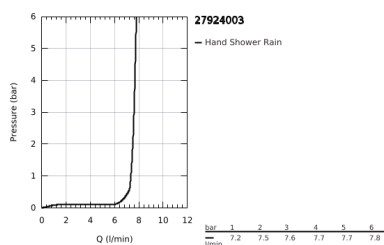

## 27 924 003 TEMPESTA 110 CONJUNTO RAMPA DE DUCHE 1 JATO (RAIN)

### DESCRIÇÃO DO PRODUTO

- Colour: cromado
- Composto por:
  - Chuveiro de mão Tempesta 110 (27 923)
  - Caudal máximo (a 3 bar): 7,6 l/min
  - Rampa de duche de 60 cm (27 523)
  - Bicha Relaxflex 1,75 m (28 154)
  - GROHE EcoJoy para menor consumo e jato perfeito
  - Jato perfeito com o GROHE DreamSpray
  - Acabamento GROHE LongLife
  - Flexible Installation - (ajustável a furos pré-existentes)
  - Suporte ajustável (facilidade em ajustar o suporte do chuveiro de mão)
  - Sistema anticalcário GROHE SpeedClean
  - Inner WaterGuide - isolamento para proteção da superfície
  - ShockProof anel de silicone à prova de choque que previne danos causados pela queda do chuveiro
  - Edição Profissional