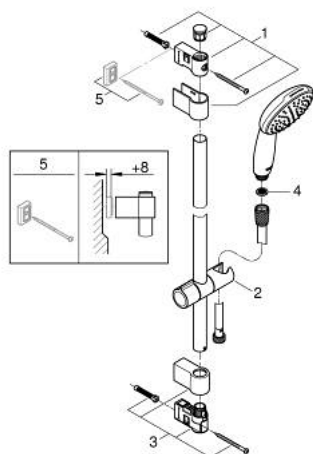

## 27 924 003 TEMPESTA 110 CONJUNTO RAMPA DE DUCHE 1 JATO (RAIN)

### DESCRIÇÃO DO PRODUTO

- Colour: cromado
- Composto por:
  - Chuveiro de mão Tempesta 110 (27 923)
  - Caudal máximo (a 3 bar): 7,6 l/min
  - Rampa de duche de 60 cm (27 523)
  - Bicha Relaxflex 1,75 m (28 154)
  - GROHE EcoJoy para menor consumo e jato perfeito
  - Jato perfeito com o GROHE DreamSpray
  - Acabamento GROHE LongLife
  - Flexible Installation - (ajustável a furos pré-existentes)
  - Suporte ajustável (facilidade em ajustar o suporte do chuveiro de mão)
  - Sistema anticalcário GROHE SpeedClean
  - Inner WaterGuide - isolamento para proteção da superfície
  - ShockProof anel de silicone à prova de choque que previne danos causados pela queda do chuveiro
  - Edição Profissional

### PEÇAS DE REPOSIÇÃO , novembro 2021 – now

1: Fixador de rampa de duche (Spare part-nr. 48607000)

2: Elemento deslizante (Spare part-nr. 48609000)

3: Fixador de rampa de duche (Spare part-nr. 48608000)