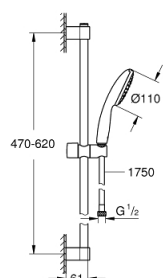

## 27 924 003 TEMPESTA 110 CONJUNTO RAMPA DE DUCHE 1 JATO (RAIN)

### DESCRIÇÃO DO PRODUTO

- Colour: cromado
- Composto por:
  - Chuveiro de mão Tempesta 110 (27 923)
  - Caudal máximo (a 3 bar): 7,6 l/min
  - Rampa de duche de 60 cm (27 523)
  - Bicha Relaxflex 1,75 m (28 154)
  - GROHE EcoJoy para menor consumo e jato perfeito
  - Jato perfeito com o GROHE DreamSpray
  - Acabamento GROHE LongLife
  - Flexible Installation - (ajustável a furos pré-existentes)
  - Suporte ajustável (facilidade em ajustar o suporte do chuveiro de mão)
  - Sistema anticalcário GROHE SpeedClean
  - Inner WaterGuide - isolamento para proteção da superfície
  - ShockProof anel de silicone à prova de choque que previne danos causados pela queda do chuveiro
  - Edição Profissional

### PEÇAS DE REPOSIÇÃO , novembro 2021 – now

1: Fixador de rampa de duche (Spare part-nr. 48607000)

2: Elemento deslizante (Spare part-nr. 48609000)

3: Fixador de rampa de duche (Spare part-nr. 48608000)