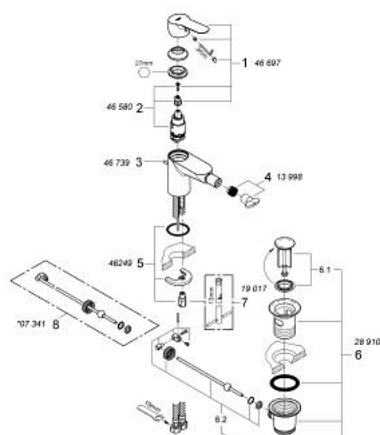

23 331 000 **BAUEDGE <P>MONOCOMANDO DE BIDÉ 1/2"**
TAMANHO S</P>

DESCRIÇÃO DO PRODUTO

- Colour: cromado
- Manipulo metálico
- Acabamento GROHE LongLife
- GROHE EcoJoy para menor consumo e jato perfeito
- Caudal máximo (a 3 bar): 5 l/min
- Sistema de instalação rápida
- Rótula orientável
- Válvula automática 1 1/4"
- Ligações flexíveis

23 331 000 **BAUEDGE <P>MONOCOMANDO DE BIDÉ 1/2"**
TAMANHO S</P>

PEÇAS DE REPOSIÇÃO , setembro 2012 – now

- 1: Manipulo e tampa (Spare part-nr. 46697000)
- 2: Cartucho (Spare part-nr. 46580000)
- 3: Vareta pop-up (Spare part-nr. 46739000)
- 4: Perlator tipo "Mousseur" (Spare part-nr. 13998000)
- 5: união roscada (Spare part-nr. 46249000)
- 6: Válvula automática 1 1/4" (Spare part-nr. 28910000)
- 6.1: Tampa de válvula (Spare part-nr. 07182000)
- 6.2: vareta (Spare part-nr. 07052000)
- 7: Chave de tubo longa (Spare part-nr. 19017000)*
- 8: vareta (Spare part-nr. 07341000)*