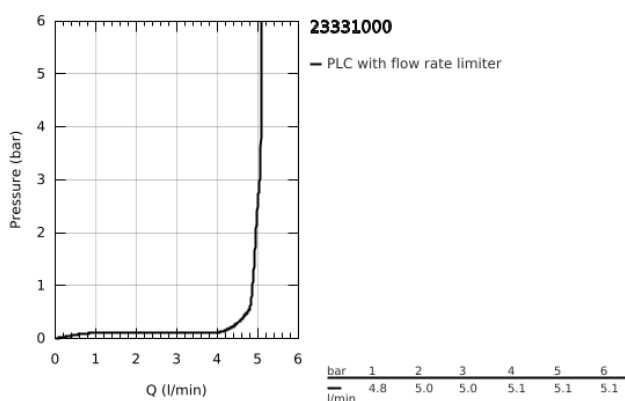

23 331 000 **BAUEDGE <P>MONOCOMANDO DE BIDÉ 1/2"**
TAMANHO S</P>

DESCRIÇÃO DO PRODUTO

- Colour: cromado
- Manipulo metálico
- Acabamento GROHE LongLife
- GROHE EcoJoy para menor consumo e jato perfeito
- Caudal máximo (a 3 bar): 5 l/min
- Sistema de instalação rápida
- Rótula orientável
- Válvula automática 1 1/4"
- Ligações flexíveis

23 331 000 **BAUEDGE <P>MONOCOMANDO DE BIDÉ 1/2"**
TAMANHO S</P>

PEÇAS DE REPOSIÇÃO , setembro 2012 – now

- 1: Manipulo e tampa (Spare part-nr. 46697000)
- 2: Cartucho (Spare part-nr. 46580000)
- 3: Vareta pop-up (Spare part-nr. 46739000)
- 4: Perlator tipo "Mousseur" (Spare part-nr. 13998000)
- 5: união roscada (Spare part-nr. 46249000)
- 6: Válvula automática 1 1/4" (Spare part-nr. 28910000)
- 6.1: Tampa de válvula (Spare part-nr. 07182000)
- 6.2: vareta (Spare part-nr. 07052000)
- 7: Chave de tubo longa (Spare part-nr. 19017000)*
- 8: vareta (Spare part-nr. 07341000)*