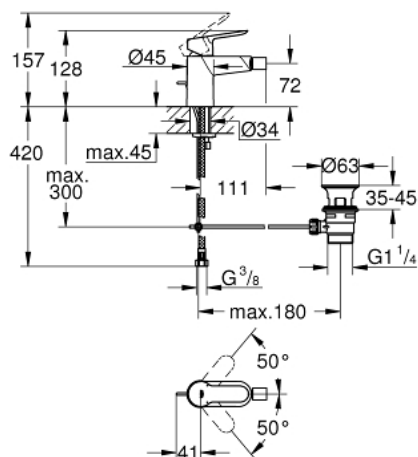

23 331 000 **BAUEDGE <P>MONOCOMANDO DE BIDÉ 1/2"**
TAMANHO S</P>

DESCRIÇÃO DO PRODUTO

- Colour: cromado
- Manipulo metálico
- Acabamento GROHE LongLife
- GROHE EcoJoy para menor consumo e jato perfeito
- Caudal máximo (a 3 bar): 5 l/min
- Sistema de instalação rápida
- Rótula orientável
- Válvula automática 1 1/4"
- Ligações flexíveis

23 331 000 **BAUEDGE <P>MONOCOMANDO DE BIDÉ 1/2"**
TAMANHO S</P>

PEÇAS DE REPOSIÇÃO , setembro 2012 – now

- 1: Manipulo e tampa (Spare part-nr. 46697000)
- 2: Cartucho (Spare part-nr. 46580000)
- 3: Vareta pop-up (Spare part-nr. 46739000)
- 4: Perlator tipo "Mousseur" (Spare part-nr. 13998000)
- 5: união roscada (Spare part-nr. 46249000)
- 6: Válvula automática 1 1/4" (Spare part-nr. 28910000)
- 6.1: Tampa de válvula (Spare part-nr. 07182000)
- 6.2: vareta (Spare part-nr. 07052000)
- 7: Chave de tubo longa (Spare part-nr. 19017000)*
- 8: vareta (Spare part-nr. 07341000)*