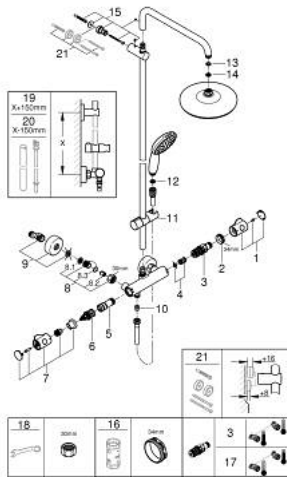

### DESCRIÇÃO DO PRODUTO (2/2)

- Adequado para utilização com esquentadores a partir de 18 kWh
- Caudal mínimo recomendado 5l/min.
- Upgrade opcional: saboneteira GROHE EasyReach (26 362)

## 26 811 001 TEMPESTA SYSTEM 210 SISTEMA DE DUCHE COM TERMOSTÁTICA

### PEÇAS DE REPOSIÇÃO , novembro 2021 – now

- 1: Manípulo de controlo da temperatura (Spare part-nr. 47981000)
- 2: anel de fixação (Spare part-nr. 47743000)
- 3: Termoelemento TurboStat 1/2" (Spare part-nr. 47439000)
- 4: Tampão (Spare part-nr. 47398000)
- 5: Fluxo de água (Spare part-nr. 47751000)
- 6: Aquadimmer (Spare part-nr. 12433000)
- 7: GRT 800 manípulo de corte aquadimmer US (Spare part-nr. 49056000)
- 8: Sede 1/2" (Spare part-nr. 47189000)
- 8.1: filtro (Spare part-nr. 0726400M)
- 8.2: Sede 1/2" (Spare part-nr. 08565000)
- 8.3: o'ring (Spare part-nr. 0305500M)
- 9: Rácor em S (Spare part-nr. 12662000)
- 10: Sede 1/2" (Spare part-nr. 08565000)
- 11: Elemento deslizante (Spare part-nr. 48609000)
- 12: filtro (Spare part-nr. 0700200M)
- 13: junta (Spare part-nr. 0138900M)
- 14: filtro + cavilha roscada (Spare part-nr. 48007000)
- 15: Fixador de rampa de duche (Spare part-nr. 48423000)
- 16: Chave de caixa (Spare part-nr. 19332000)\*
- 17: Cartucho GROHE TurboStat 1/2" (Spare part-nr. 47175000)\*
- 18: Chave de porcas (Spare part-nr. 19377000)\*
- 19: Tubo de sistema de duche para adaptação (Spare part-nr. 48514000)\*
- 20: Tubo de sistema de duche para adaptação (Spare part-nr. 48515000)\*
- 21: Disco de compensação (Spare part-nr. 26496000)\*