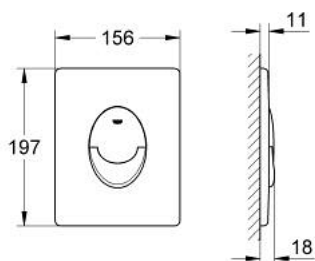

## 38 505 KF0 SKATE AIR PLACA DE ACIONAMENTO

### DESCRIÇÃO DO PRODUTO

- Colour: phantom black
- Dual Flush ou Start&Stop
- Para válvulas de descarga pneumáticas
- Instalação vertical
- 156 x 197 mm
- Em ABS
- GROHE EcoJoy para menor consumo e jato perfeito
- Para combinação com Rapid SL e cisternas Uniset GD 2
  
- Compatível com Rapid SLX, por favor encomende o eixo de revisão 66 791 000 (encomendado separadamente)