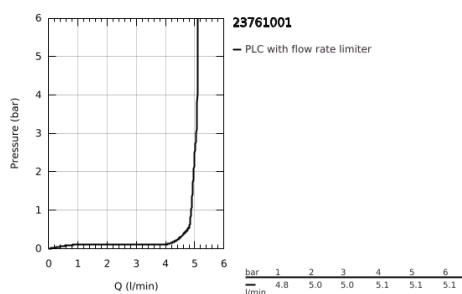

23 761 001 BAUEDGE MONOCOMANDO DE LAVATÓRIO 1/2" TAMANHO XL

DESCRIÇÃO DO PRODUTO

- Colour: cromado
- Para lavatórios altos
- 1 furo para instalação
- Manipulo metálico
- Cartucho de discos cerâmicos GROHE SmoothControl 28 mm
- Com limitador ecológico de temperatura
- Acabamento GROHE LongLife
- Vias de água separadas - sem chumbo e níquel
- GROHE EcoJoy para menor consumo e jato perfeito
- Caudal máximo (a 3 bar): 5 l/min
- Sistema de instalação rápida
- Corpo liso
- Ligações flexíveis
- Edição Profissional

23 761 001 **BAUEDGE MONOCOMANDO DE LAVATÓRIO 1/2"**
TAMANHO XL

PEÇAS DE REPOSIÇÃO , setembro 2018 – now

1: Cartucho (Spare part-nr. 48518000)

2: Perlator tipo "Mousseur" (Spare part-nr. 46837000)

3: união roscada (Spare part-nr. 46249000)