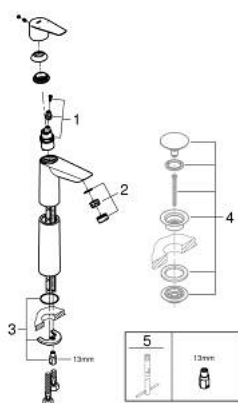

23 761 001 BAUEDGE MONOCOMANDO DE LAVATÓRIO 1/2" TAMANHO XL

DESCRIÇÃO DO PRODUTO

- Colour: cromado
- Para lavatórios altos
- 1 furo para instalação
- Manipulo metálico
- Cartucho de discos cerâmicos GROHE SmoothControl 28 mm
- Com limitador ecológico de temperatura
- Acabamento GROHE LongLife
- Vias de água separadas - sem chumbo e níquel
- GROHE EcoJoy para menor consumo e jato perfeito
- Caudal máximo (a 3 bar): 5 l/min
- Sistema de instalação rápida
- Corpo liso
- Ligações flexíveis
- Edição Profissional

23 761 001 **BAUEDGE MONOCOMANDO DE LAVATÓRIO 1/2"**
TAMANHO XL

PEÇAS DE REPOSIÇÃO , setembro 2018 – now

1: Cartucho (Spare part-nr. 48518000)

2: Perlator tipo "Mousseur" (Spare part-nr. 46837000)

3: união roscada (Spare part-nr. 46249000)

4: Válvula (Spare part-nr. 65807000)*

5: Chave de tubo longa (Spare part-nr. 19017000)*

* Acessórios Opcionais