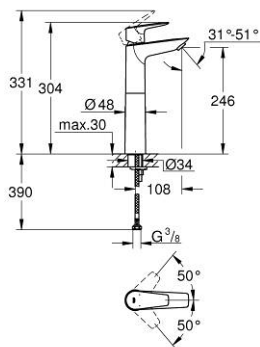

23 761 001 BAUEDGE MONOCOMANDO DE LAVATÓRIO 1/2" TAMANHO XL

DESCRIÇÃO DO PRODUTO

- Colour: cromado
- Para lavatórios altos
- 1 furo para instalação
- Manipulo metálico
- Cartucho de discos cerâmicos GROHE SmoothControl 28 mm
- Com limitador ecológico de temperatura
- Acabamento GROHE LongLife
- Vias de água separadas - sem chumbo e níquel
- GROHE EcoJoy para menor consumo e jato perfeito
- Caudal máximo (a 3 bar): 5 l/min
- Sistema de instalação rápida
- Corpo liso
- Ligações flexíveis
- Edição Profissional

23 761 001 **BAUEDGE MONOCOMANDO DE LAVATÓRIO 1/2"**
TAMANHO XL

PEÇAS DE REPOSIÇÃO , setembro 2018 – now

1: Cartucho (Spare part-nr. 48518000)

2: Perlator tipo "Mousseur" (Spare part-nr. 46837000)

3: união roscada (Spare part-nr. 46249000)

4: Válvula (Spare part-nr. 65807000)*

5: Chave de tubo longa (Spare part-nr. 19017000)*

* Acessórios Opcionais